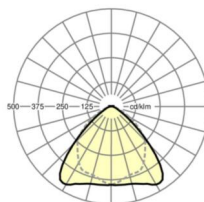

параметры

номер заказа	19517004060
код EAN	4020863428083
номер таможенного тарифа	94051190
Знак прохождения контроля	IP 64, класс защиты I, ENEC10 VDE, F, D, HACCP DIN10500/Food/IFS-пригодность для применения/BRC, Indoor, CE
Степень ударопрочности IK	IK03 (-20°C bis 25°C)
Температура окружающей среды	ta -20°C в 25°C
Гарантийный срок	5 лет
Государственные программы поддержки	BEG - государственные субсидии для энергосберегающих зданий (действительна только для Германии)

электротехника

Балласт	Электронный драйвер (1 штука)
Мощность системы	88W
сетевое напряжение	230V/50Hz
автоматический предохранитель (пусковой ток)	12 штук/B10, 19 штук/B16, 20 штук/C10, 32 штук/C16
класс энергосбережения/Источник света	C

Оптика

Оснастка	LED, цветопередача/оттенок света CRI ≥ 80 / 4000K
Допуск для координаты цветности (MacAdam)	3SDCM
Номинальный световой поток	14279lm
Срок службы LED	50000h L80/B10 (Tq 25°C), 70000h L80/B50 (Tq 25°C)
светоотдача светильников	163lm/W
Угол излучения	95° (C0) / 95° (C90)
UGR поп./вдоль	24.6 / 26.1

DEEP-LINK

<https://www.regiolum.de/ru/article/19517004060>

Ссылка	LED 14000lm 840
ηLB	100 %
Φ ↓/↑	98 % / 2 %
UGR поп./вдоль	24.6 / 26.1